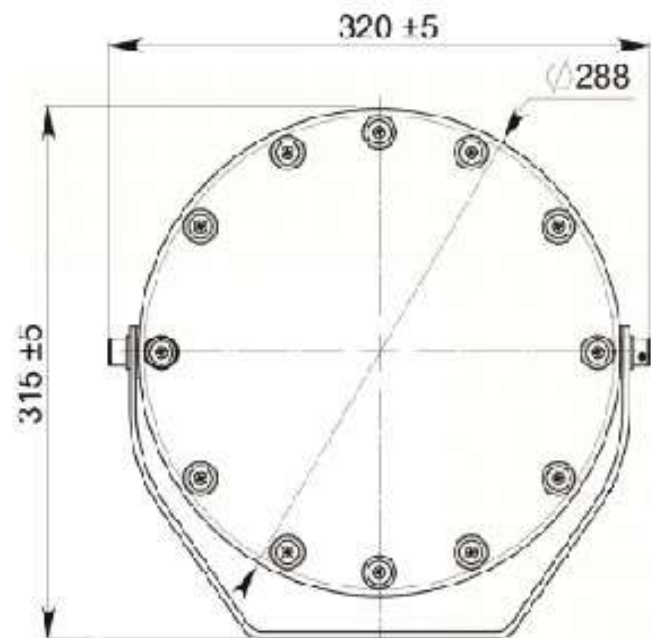

Светильник

Кронштейн