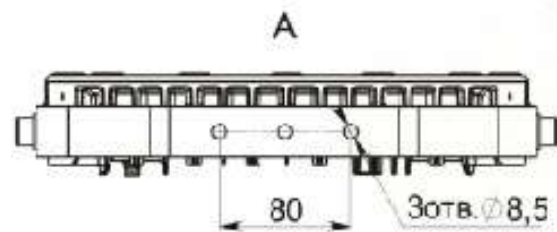

Светильник

Кронштейн